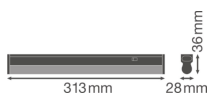

Caractéristiques Ledvance Réglette LED Linear Compact
Commutateur 4W 450lm - 840 Blanc Froid | 30cm

[Voir le produit](#)

Informations Générales

Réf.	234132
EAN	4058075106093
EOC FR	106093
Marque	Ledvance
Nom du fabricant	LN COMP SWITCH 300 4W/4000K
Garantie Totale	5 ans
Durée de Vie Moyenne (heure)	50000

Informations techniques

Technologie	LED Intégré
Tension (V)	220-240
Dimmable	Non
Lumen per watt	112.5
Facteur de puissance	>0.50
Code Couleur	840 Blanc Froid
Couleur de Lumière (Kelvin)	4000 Blanc Froid
Indice de Rendu des Couleurs (Ra)	80-89
Couleur Claire	Blanc
Options de couleur	Couleur unique
Convient pour l'Extérieur	Non
Longeur	30cm

Informations de l'appareil

Montage	Surface
Indice de Protection	IP20
Protection Impacts	IK03
Logement	PC (Polycarbonate)
Couleur du Luminaire	Blanc
Lampe Incluse	Oui
Eclairage de Secours	Non

Dimensions

Longueur (mm)	313
Largeur (mm)	28
Hauteur (mm)	36