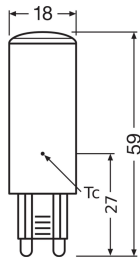

Caractéristiques Ledvance LED Pin G9 Claire 4.9W  
806lm - 827 Blanc Très Chaud | Équivalent 60W

[Voir le produit](#)

## Dimensions

---

Hauteur (mm)	59
Diamètre (mm)	18
Forme	Capsule
Forme exacte	T18