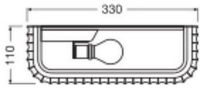

Caractéristiques Ledvance Decor
Applique Murale Routes Blanc |
Convient pour 2x E27

[Voir le produit](#)

Informations Générales

Réf.	256519
EAN	4058075841246
Marque	Ledvance
Nom du fabricant	Decor Plaster Routes Wall 330 2XE27 White
Garantie Totale	5 ans

Informations techniques

Technologie	Fixture Retrofit
Tension (V)	220-240
Dimmable	Non
Convient pour	E27
Lampe Incluse	Non
Nombre de lampes	2
Puissance Maximale Estimée	6
Inclinable	Non
Montage	Fixation murale
Eclairage de Secours	Non

Informations de l'appareil

Indice de Protection	IP20
----------------------	------

Protection Impacts	IK03
Température de Fonctionnement	-20 to +40
Couleur du Luminaire	Blanc
Logement	Plaster

Dimensions

Longueur (mm)	330
Largeur (mm)	110
Hauteur (mm)	150