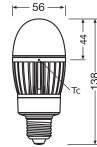

Caractéristiques Ledvance LED
ampoule HQL LED P E27 14.5W 2000lm
- 840 Blanc Froid | Équivalent 50W

[Voir le produit](#)

Informations Générales

Réf.	247164
EAN	4099854040627
Marque	Ledvance
Nom du fabricant	HQL LED P 2000LM 14,5W 840 E27 LEDV
Vendu à l'unité - Carton complet	6
Garantie Totale	5 ans
Étiquette énergétique	D
Durée de Vie Moyenne (heure)	60000

Informations techniques

Technologie	LED
Tension (V)	220-240
Dimmable	Non
Culot	E27 (Ampoule à vis standard)
Lumen per watt	138
Type de capteur	Pas de détecteur

Information produit

Code Couleur	840 Blanc Froid
Couleur de Lumière (Kelvin)	4000 Blanc Froid

Indice de Rendu des Couleurs (Ra)	80-89
Couleur Claire	Blanc
Options de couleur	Couleur unique
Filtre UV	Non
Finition ampoule	Dépolie

Dimensions

Longueur (mm)	138
Diamètre (mm)	55
Forme	Elliptique