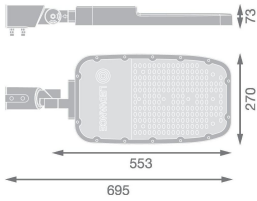

Caractéristiques Ledvance Éclairage Public LED Area Extra Large RV35ST Aluminium Gris 150W 20250lm 155X69D - 765 Lumière Du Jour | IP66 - Asymétrique

[Voir le produit](#)

Informations Générales

Réf.	251124
EAN	4099854080036
Marque	Ledvance
Nom du fabricant	STREETLIGHT AREA EXTRA LARGE RV35ST 150W 765 RV35ST GY
Garantie Totale	5 ans
Durée de Vie Moyenne (heure)	100000

Informations techniques

Technologie	LED Intégré
Tension (V)	100 - 240
Dimmable	Non
Lumen per watt	135
Angle de Diffusion (degrés)	155x69
Code Couleur	765 Lumière du Jour
Couleur de Lumière (Kelvin)	6500 Lumière du Jour
Indice de Rendu des Couleurs (Ra)	70-79
Couleur Claire	Blanc
Options de couleur	Couleur unique
Facteur de puissance	>0.90

Dimensions

Longueur (mm)	553
Largeur (mm)	270
Hauteur (mm)	73

Informations du capteur

Type de capteur	Pas de détecteur
-----------------	------------------