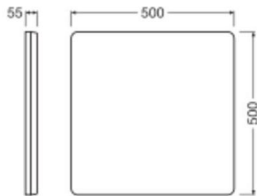

Caractéristiques Ledvance Hublot LED Surface Plat
Sources lumineuses Carré Blanc 23W 3780lm -
830-840 CCT | 500mm - IP20

[Voir le produit](#)

Informations Générales

Réf.	250890
EAN	4099854312274
Marque	Ledvance
Nom du fabricant	SURFACE FLAT LIGHT SOURCES 500 SQ 27W 830 840 SF FLAT
Garantie Totale	5 ans
Durée de Vie Moyenne (heure)	100000

Informations de l'appareil

Montage Surface

Indice de Protection IP20

Couleur du Luminaire Blanc

Couleur du boîtier Blanc

Eclairage de Secours Non

Dimensions

Longueur (mm) 500

Largeur (mm) 500

Hauteur (mm) 55

Informations du capteur

Type de capteur Pas de détecteur