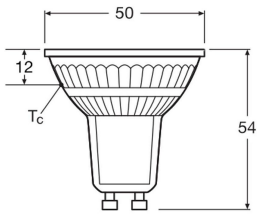

Caractéristiques Ledvance LED Réflecteur GU10
PAR16 3.7W 350lm 36d - 830 Blanc Chaud |
Équivalent 35W

[Voir le produit](#)

Informations Générales

Réf.	256890
EAN	4099854458040
Marque	Ledvance
Nom du fabricant	LED PAR16 P 3.7W 830 GU10
Vendu à l'unité - Carton complet	1
Garantie Totale	4 ans
Étiquette énergétique	E
Durée de Vie Moyenne (heure)	15000

Informations techniques

Technologie	LED
Tension (V)	220-240
Angle de Diffusion (degrés)	36
Dimmable	Non
Culot	GU10
Lumen per watt	95
Facteur de puissance	>0.40
Type de capteur	Pas de détecteur

Information produit

Code Couleur	830 Blanc Chaud
Couleur de Lumière (Kelvin)	3000 Blanc Chaud
Indice de Rendu des Couleurs (Ra)	80-89
Couleur Claire	Blanc
Options de couleur	Couleur unique
Finition ampoule	Claire

Dimensions

Longueur (mm)	54
Diamètre (mm)	50
Forme	Réflecteur
Forme exacte	PAR16