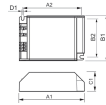

Product Details

Vendu à l'unité - Carton complet 12

Informations Générales

Réf.	161147
EAN	8718291233107
EOC FR	233107
Marque	Philips
Nom du fabricant	HID-AV C 35-70 /S CDM 220-240V 50/60Hz

Informations techniques

Technologie	Accessory
Durée de Vie Moyenne (heure)	0
Ballast pour lampe	PL-C
Puissance Maximale Estimée	70

Informations du capteur

Type de capteur Pas de détecteur