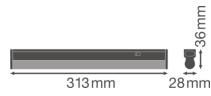

Specificaties Ledvance LED Montagebalk Linear Compact Schakelaar 4W 450lm - 840 Koel Wit | 30cm

[Bekijk product](#)

Algemene informatie

Artikelnummer	234132
EAN	4058075106093
EOC FR	106093
Merk	Ledvance
Fabrikantnaam	LN COMP SWITCH 300 4W/4000K
Garantie	5 jaar
Levensduur (uur)	50000

Technische Informatie

Technologie	LED Geïntegreerd
Netspanning (Volt)	220-240
Dimbaar	Nee, niet dimbaar
Lumen per watt	112.5
Powerfactor	>0.50
Kleurcode	840 Koel Wit
Lichtkleur (Kelvin)	4000 Koel Wit
Kleurweergave (Ra)	80-89 - Goede kleurweergave
Lichtkleur	Wit
Kleurinstelling	Enkele kleur
Geschikt voor Buitengebruik	No
Lengte	30cm

Armatuur Informatie

Montage	Opbouw
IP-Waarde	IP20 - Bijna stofdicht
Slagvastheid (IK-waarde)	IK03 - 0.35 Joule
Behuizing	PC (Polycarbonate)
Kleur Armatuur	Wit
Inclusief Lamp	Ja
Noodverlichting	Nee

Afmetingen

Lengte (mm)	313
Breedte (mm)	28
Hoogte (mm)	36

Sensor Informatie

Sensortype	Geen sensor
------------	-------------