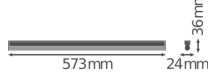

Specificaties Ledvance LED Montagebalk Linear Compact High Output  
10W 1000lm - 840 Koel Wit | 60cm

[Bekijk product](#)

## Technische Informatie

Technologie	LED Geïntegreerd
Netspanning (Volt)	220-240
Dimbaar	Nee, niet dimbaar
Lumen per watt	100
Powerfactor	>0.50
Kleurcode	840 Koel Wit
Lichtkleur (Kelvin)	4000 Koel Wit
Kleurweergave (Ra)	80-89 - Goede kleurweergave
Lichtkleur	Wit
Kleurinstelling	Enkele kleur
Geschikt voor Buitengebruik	No
Lengte	60cm

## Afmetingen

---

Lengte (mm)	573
Breedte (mm)	24
Hoogte (mm)	36