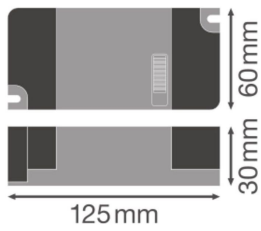

## Specificaties Ledvance LED Driver Panel Flex 30/220-240/700

[Bekijk product](#)

### Characteristics

Maximale Wattage Lamp 30

### Afmetingen

|              |     |
|--------------|-----|
| Lengte (mm)  | 125 |
| Breedte (mm) | 60  |
| Hoogte (mm)  | 30  |