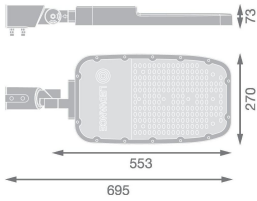

Specificaties Ledvance LED Straatverlichting Area Extra Large RV35ST Aluminium Grijs 150W 20250lm 155X69D - 740 Koel Wit | IP66 - Asymmetrisch

[Bekijk product](#)

Algemene informatie

Artikelnummer	251127
EAN	4099854080012
Merk	Ledvance
Fabrikantnaam	STREETLIGHT AREA EXTRA LARGE RV35ST 150W 740 RV35ST GY
Garantie	5 jaar
Levensduur (uur)	100000

Technische Informatie

Technologie	LED Geïntegreerd
Netspanning (Volt)	100 - 240
Dimbaar	Nee, niet dimbaar
Lumen per watt	135
Gradenbundel (graden)	155x69
Kleurcode	740 Koel Wit
Lichtkleur (Kelvin)	4000 Koel Wit
Kleurweergave (Ra)	70-79
Lichtkleur	Wit
Kleurinstelling	Enkele kleur
Powerfactor	>0.90

Armatuur Informatie

Montage	Post top
Armatuur Aansluiting	Overig
Optische Afdekking	PC (Polycarbonate)
Lichtdistributie	Asymmetrisch
IP-Waarde	IP66 - Volledig water- en stofdicht
Slagvastheid (IK-waarde)	IK08 - 5 Joule
Bedrijfstemperatuur	-30 to +50
Kleur Armatuur	Grijs
Behuizing	Aluminium
Kleur behuizing	Grijs
Noodverlichting	Nee

Afmetingen

Lengte (mm)	553
Breedte (mm)	270
Hoogte (mm)	73

Sensor Informatie

Sensortype	Geen sensor
------------	-------------