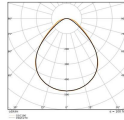

[Bekijk product](#)

Algemene informatie

Artikelnummer	251074
EAN	4099854187339
Merk	Ledvance
Fabrikantnaam	PANEL ECO 600 UGR<19 600 E 36W 865 U19
Garantie	3 jaar
Levensduur (uur)	50000

Technische Informatie

Technologie	LED Geïntegreerd
Netspanning (Volt)	220-240
Dimbaar	Nee, niet dimbaar
Lumen per watt	100
Kleurcode	865 Daglicht Wit
Lichtkleur (Kelvin)	6500 Daglicht Wit
Kleurweergave (Ra)	80-89 - Goede kleurweergave
Lichtkleur	Wit
Kleurinstelling	Enkele kleur
IP-Waarde	IP40 - Stofdicht
Slagvastheid (IK-waarde)	IK02 - 0.20 Joule
Armatuur Aansluiting	Schroefloze terminal