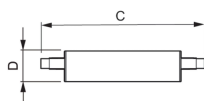

Specificaties Philips Corepro LED Lineair R7s 118mm 14W
1600lm - 830 Warm Wit | Dimbaar - Vervangt 100W

[Bekijk product](#)

Algemene informatie

Artikelnummer	224255
EAN	8718696578797
EOC FR	578797
Merk	Philips
Fabrikantnaam	CorePro R7S 118mm 14-100W 830 D
Aanbevolen aantal	10
Garantie	2 jaar
Energielabel	E
Levensduur (uur)	15000

Technische Informatie

Technologie	LED
Netspanning (Volt)	220-240
Dimbaar	Ja, dimbaar
Lampvoet (fitting)	R7s
Lumen per watt	114.3
Sensortype	Geen sensor

Lamp Informatie

Kleurcode	830 Warm Wit
Lichtkleur (Kelvin)	3000 Warm Wit

Lengte (mm)	118
-------------	-----

Diameter (mm)	29
---------------	----

Vorm	Double Ended
------	--------------