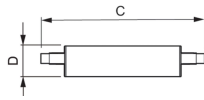

Specificaties Philips Corepro LED Lineair R7s 118mm 14W
1800lm - 840 Koel Wit | Dimbaar - Vervangt 120W

[Bekijk product](#)

Algemene informatie

Artikelnummer	224256
EAN	8718696578810
EOC FR	578810
Merk	Philips
Fabrikantnaam	CorePro R7S 118mm 14-100W 840 D
Aanbevolen aantal	10
Garantie	2 jaar
Energielabel	E
Levensduur (uur)	15000

Lengte (mm)	118
-------------	-----

Diameter (mm)	29
---------------	----

Vorm	Double Ended
------	--------------