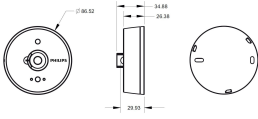

Specificaties Philips Luminaires OccuSwitch Wireless Interact ready sensor

[Bekijk product](#)

Algemene informatie

Artikelnummer	250519
EAN	8720169260597
Merk	Philips
Fabrikantnaam	OCC 0101A/02 DL BP Sensor WH
Aanbevolen aantal	1
Garantie	5 jaar

Technische Informatie

Netspanning (Volt)	220-240
Armatuur Aansluiting	Schroefterminal
Montage	Opbouw
Technologie	Accessory

Afmetingen

Hoogte (mm)	35
Diameter (mm)	87

Sensor Informatie

Sensortype	Bewegingssensor, Lichtsensor
Sensorbereik (m)	5

Detectiehoek Sensor (graden)	40-160
Sensor Tijdsinstelling	30 sec - 30 min