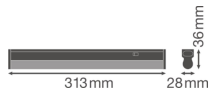

Caractéristiques Ledvance Réglette LED Linear Compact
Commutateur 4W 450lm - 840 Blanc Froid | 30cm

[Voir le produit](#)

Informations Générales

Réf.	234132
EAN	4058075106093
EOC FR	106093
Marque	Ledvance
Nom du fabricant	LN COMP SWITCH 300 4W/4000K
Garantie Totale	5 ans
Durée de Vie Moyenne (heure)	50000

Informations techniques

Technologie	LED Intégré
Tension (V)	220-240
Dimmable	Non
Lumen per watt	112.5
Facteur de puissance	>0.50
Code Couleur	840 Blanc Froid
Couleur de Lumière (Kelvin)	4000 Blanc Froid
Indice de Rendu des Couleurs (Ra)	80-89
Couleur Claire	Blanc
Options de couleur	Couleur unique
Convient pour l'Extérieur	Non
Longueur	30cm

Informations de l'appareil

Montage	Surface
Indice de Protection	IP20
Protection Impacts	IK03
Logement	PC (Polycarbonate)
Couleur du Luminaire	Blanc
Lampe Incluse	Oui
Eclairage de Secours	Non

Dimensions

Longueur (mm)	313
Largeur (mm)	28
Hauteur (mm)	36