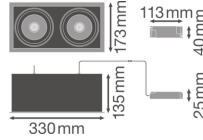

Caractéristiques Ledvance Spot LED Carré Multi inclinable Noir-Blanc 2x30W 5400lm 38D - 840 Blanc Froid | Diamètre 320x160mm

[Voir le produit](#)

Informations Générales

Réf.	234258
EAN	4058075113985
Marque	Ledvance
Nom du fabricant	SP MULTI 2X30W/4000K FL WT/BK
Garantie Totale	5 ans
Étiquette énergétique	F
Durée de Vie Moyenne (heure)	50000

Informations techniques

Technologie	LED Intégré
Tension (V)	220-240
Dimmable	Non
Lumen per watt	90
Angle de Diffusion (degrés)	38
Code Couleur	840 Blanc Froid
Couleur de Lumière (Kelvin)	4000 Blanc Froid
Indice de Rendu des Couleurs (Ra)	80-89
Couleur Claire	Blanc
Options de couleur	Couleur unique

Informations de l'appareil

Lampe Incluse	Oui
Nombre de lampes	2
Montage	Encastré
Place nécessaire (mm)	320x160
Profondeur d'Installation (mm)	250
Indice de Protection	IP20
Protection Impacts	IK03
Température de Fonctionnement	-10 to +40
Logement	Aluminium
Couleur du Luminaire	Blanc
Inclinable	Oui
Eclairage de Secours	Non

Dimensions

Longueur (mm)	330
Largeur (mm)	173
Hauteur (mm)	25
Diamètre (mm)	330

Informations du capteur

Type de capteur Pas de détecteur