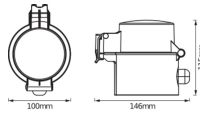

Caractéristiques Ledvance Smart+ Wifi Extérieur
Prise EU

[Voir le produit](#)

Informations Générales

Réf.	240768
EAN	4058075532120
Marque	Ledvance
Nom du fabricant	SMART WIFI OUTDOOR PLUG EU 8X1
Vendu à l'unité - Carton complet	8

Informations techniques

Technologie	Other
Lighting Control	Wifi
Tension (V)	220-240

Dimensions

Longueur (mm)	146
Hauteur (mm)	115
Diamètre (mm)	100

Informations du capteur

Type de capteur	Pas de détecteur
-----------------	------------------