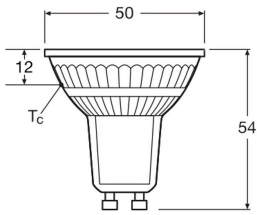

## Specificaties Ledvance LED Reflector GU10 PAR16 2.4W 230lm 36d - 830 Warm Wit | Vervangt 35W

[Bekijk product](#)

## Afmetingen

---

|               |           |
|---------------|-----------|
| Lengte (mm)   | 54        |
| Diameter (mm) | 50        |
| Vorm          | Reflector |
| Exacte vorm   | PAR16     |