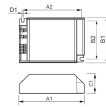

Product Details

Aanbevolen aantal 12

Algemene informatie

Artikelnummer 161147

EAN 8718291233107

EOC FR 233107

Merk Philips

Fabrikantnaam HID-AV C 35-70 /S CDM 220-240V 50/60Hz

Technische Informatie

Technologie Accessory

Levensduur (uur) 0

VSA voor lamptype PL-C

Maximale Wattage Lamp 70

Sensor Informatie

Sensortype Geen sensor