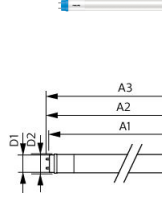

Specificaties Philips LED Buis T8 CorePro
(EM/Mains) Standard Output 15.5W 1800lm - 840
Koel Wit | 120cm - Vervangt 36W

[Bekijk product](#)

Algemene informatie

Artikelnummer	246816
EAN	8719514448070
Merk	Philips
Fabrikantnaam	CorePro LEDtube 1200mm 15.5W 840 T8
Aanbevolen aantal	20
Garantie	3 jaar
Energielabel	E
Levensduur (uur)	30000
Netspanning (Volt)	220-240

Afmetingen

Lengte TL-Buis	120cm
Lengte (mm)	1214
Diameter (mm)	28
Vorm	Buislamp
Exacte vorm	T8